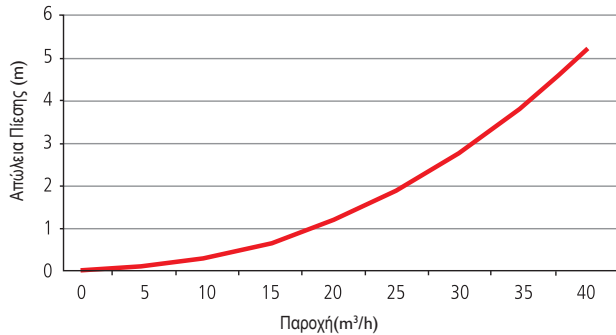

Προδιαγραφές

- 1" αρσενικό σπείρωμα για σύνδεση βαλβ. εξαερισμού
- Μεγ. πίεση λειτουργίας 10 bar
- 2 υποδοχές μανομέτρων θυλικό σπείρωμα 1/4" Gas
- Μεγιστη παροχή:
 - 2" : 25 m³/h
 - 3" (κοντό και κανονικό μοντέλο): 50 m³/h
- Διαστάσεις
 - 2" : L-175 mm; H-550 mm
 - 3" : L-325 mm; H-860 mm

Πλεονεκτήματα

Ο ειδικός σχεδιασμός επιτρέπει την αξιοποίηση των διαδρομών που διαμορφώνονται μεταξύ των δίσκων σε αντίθεση με τα κλασικά φίλτρα που η επιφάνεια φιλτραρίσματος περιορίζεται στην περιφέρεια του στοιχείου των δίσκων.

Η πατενταρισμένη αυτή σχεδίαση αποδίδει επιφάνεια φιλτραρίσματος μη συγκρίσιμη με οποιοδήποτε άλλο φίλτρο δίσκων με στοιχείο παρομοίων διαστάσεων.

Σειρά XD Πλαστικά Φίλτρα

2" Διάγραμμα απωλειών πίεσης

3" Διάγραμμα απωλειών πίεσης