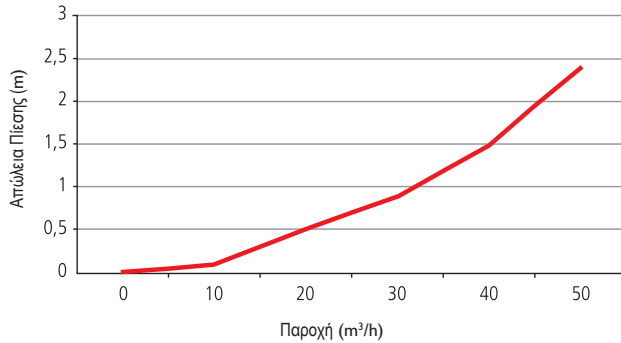

Η πατενταρισμένη αυτή σχεδίαση αποδίδει επιφάνεια φιλτραρίσματος μη συγκρίσιμη με οποιοδήποτε άλλο φίλτρο δίσκων με στοιχείο παρομοίων διαστάσεων.

Σειρά XD Πλαστικά Φίλτρα

2" Διάγραμμα απωλειών πίεσης

3" Διάγραμμα απωλειών πίεσης